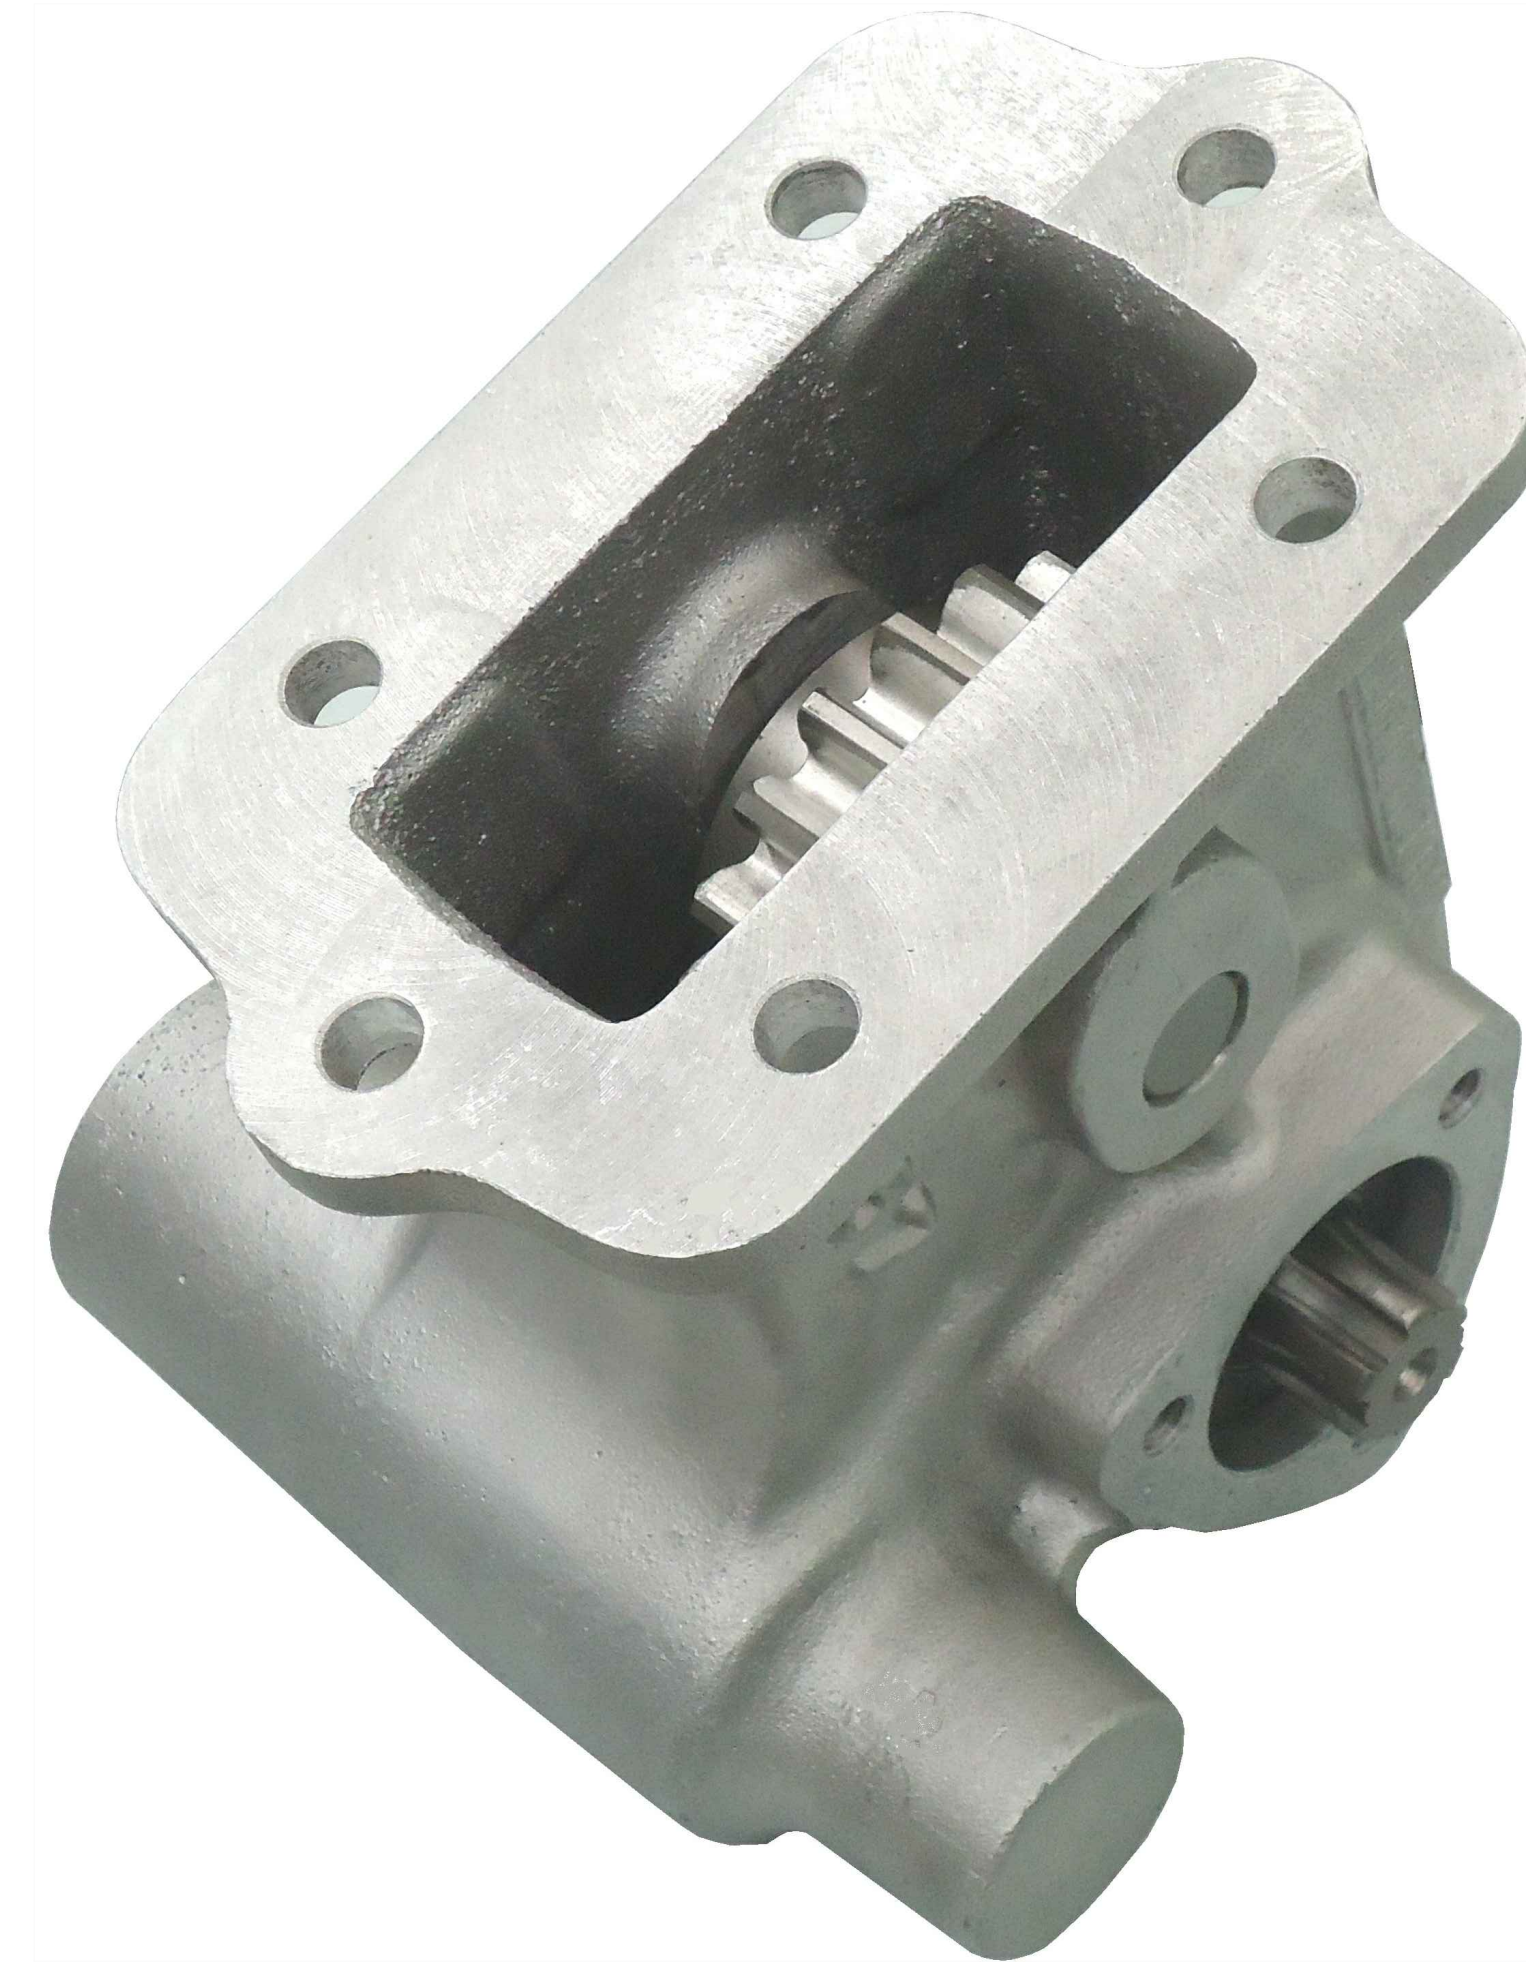

Ana Şanzıman Modeli

NISSAN MLD 62 T

NISSAN MLS 62 T

Pto Kodu	357AE
Dişli Tipi	Düz
Pto Tipi	Çift Dişli
Tork Nm	240
Güç Kw	25
Tahvil Oranı	1.28
Bağlantı Yeri	Sol Yan
Kontrol Sistemi	Havalı
Pto Mil Dönüş Yönü	Sağa
Ağırlık Kg.	6,50

Ürün Kod Detayı	
3 5 7 A E	6 Kama Freze Milli / 6x21x25
	Havalı
	Sıra No