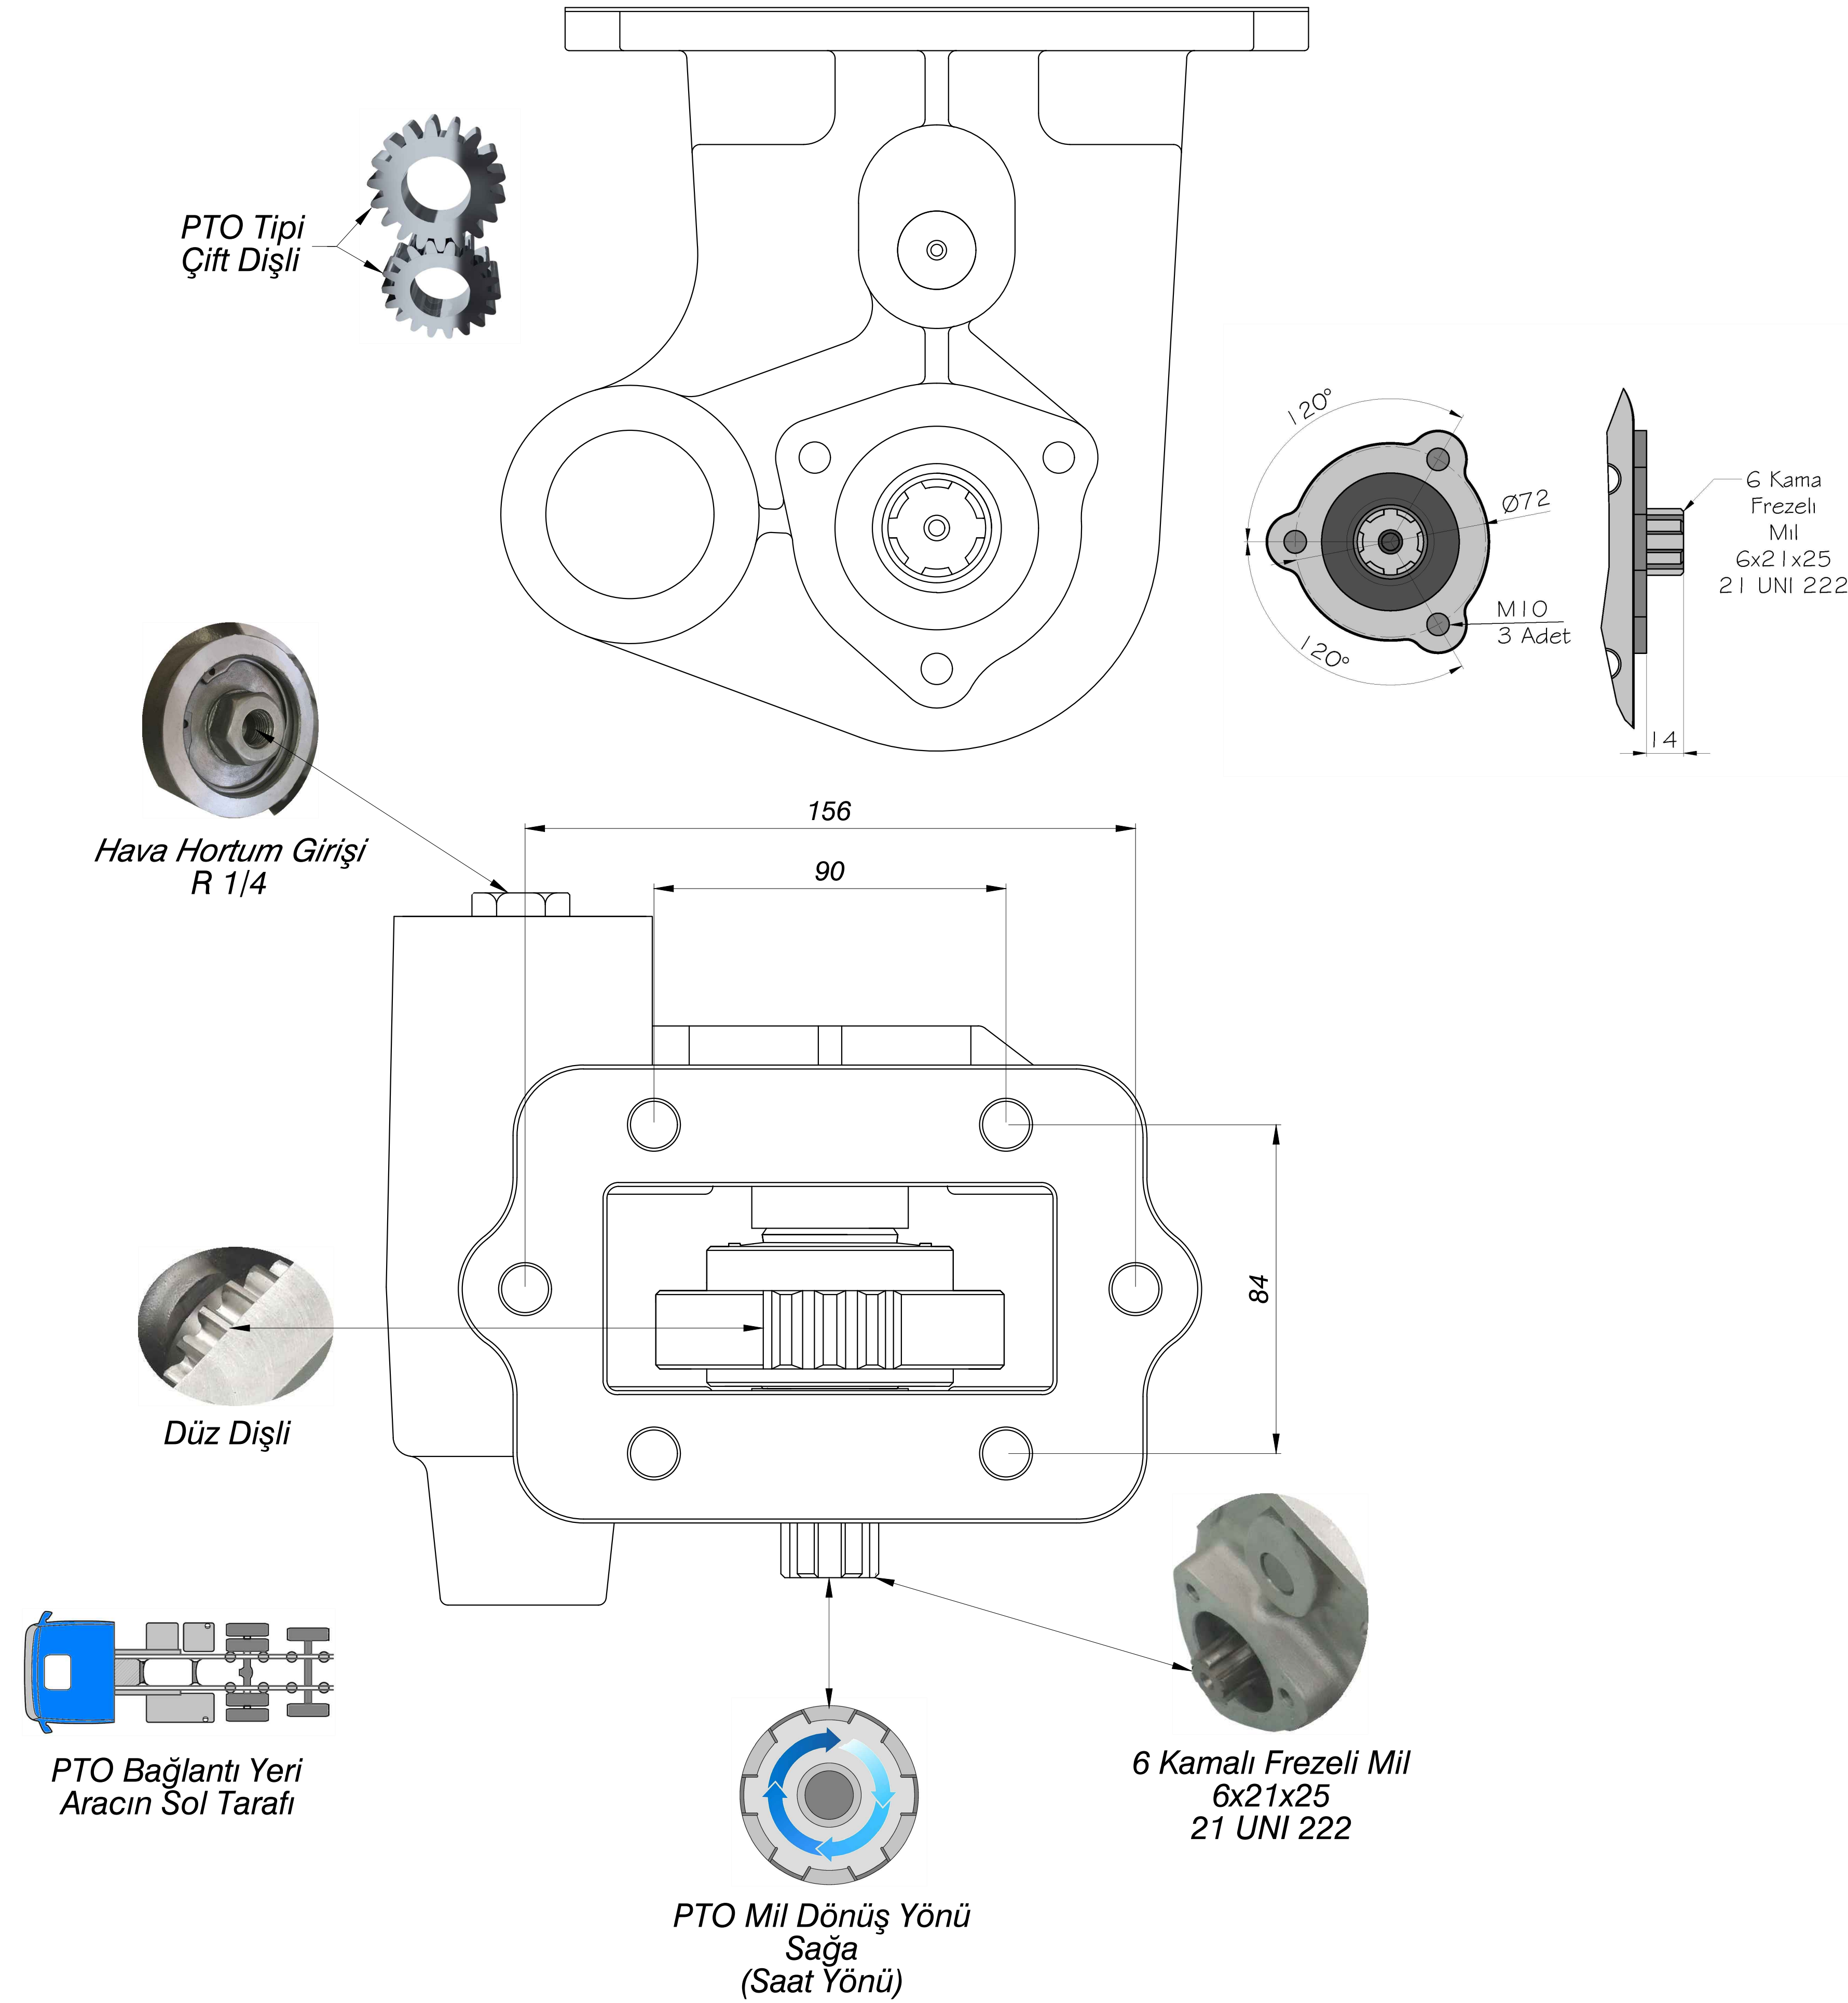

Ana Şanzıman Modeli

NISSAN MLD 62 T

NISSAN MLS 62 T

Pto Kodu	357AE
Dişli Tipi	Düz
Pto Tipi	Çift Dişli
Tork Nm	240
Güç Kw	25
Tahvil Oranı	1.28
Bağlantı Yeri	Sol Yan
Kontrol Sistemi	Havalı
Pto Mil Dönüş Yönü	Sağa
Ağırlık Kg.	6,50

Ürün Kod Detayı	
3 5 7 A E	6 Kama Freze Milli / 6x21x25
	Havalı
	Sıra No